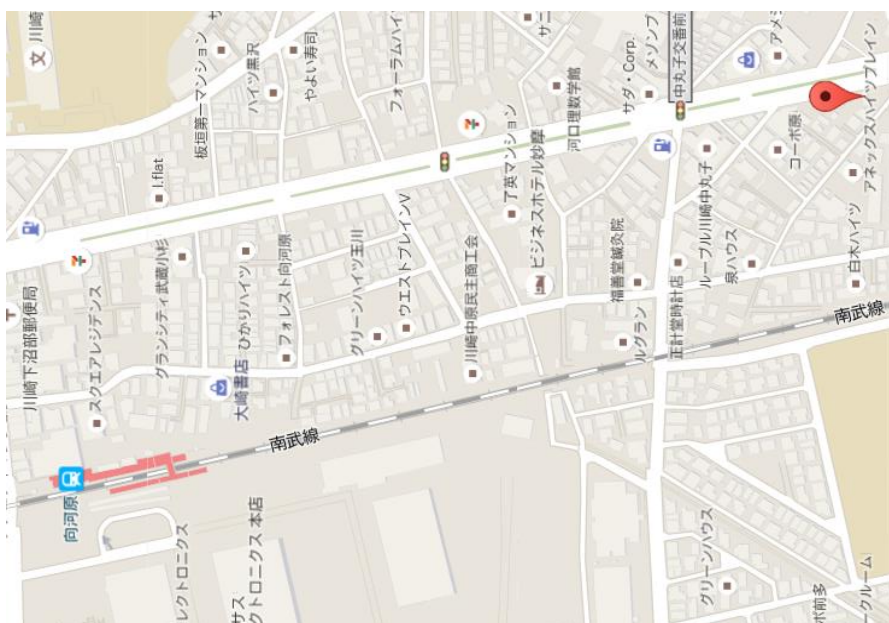

会場名称	海風・ウポポ賊
住所	神奈川県川崎市中原区中丸子358-1

アクセス1 : 電車の場合	JR南武線:向河原 または 平間 駅より 徒歩約 7 分
アクセス2 : 電車の場合	武蔵小杉駅 より 徒歩 約 15 分

GOOGLE MAP : <https://goo.gl/maps/Jopue>

外観 : <https://goo.gl/maps/GSvvk>